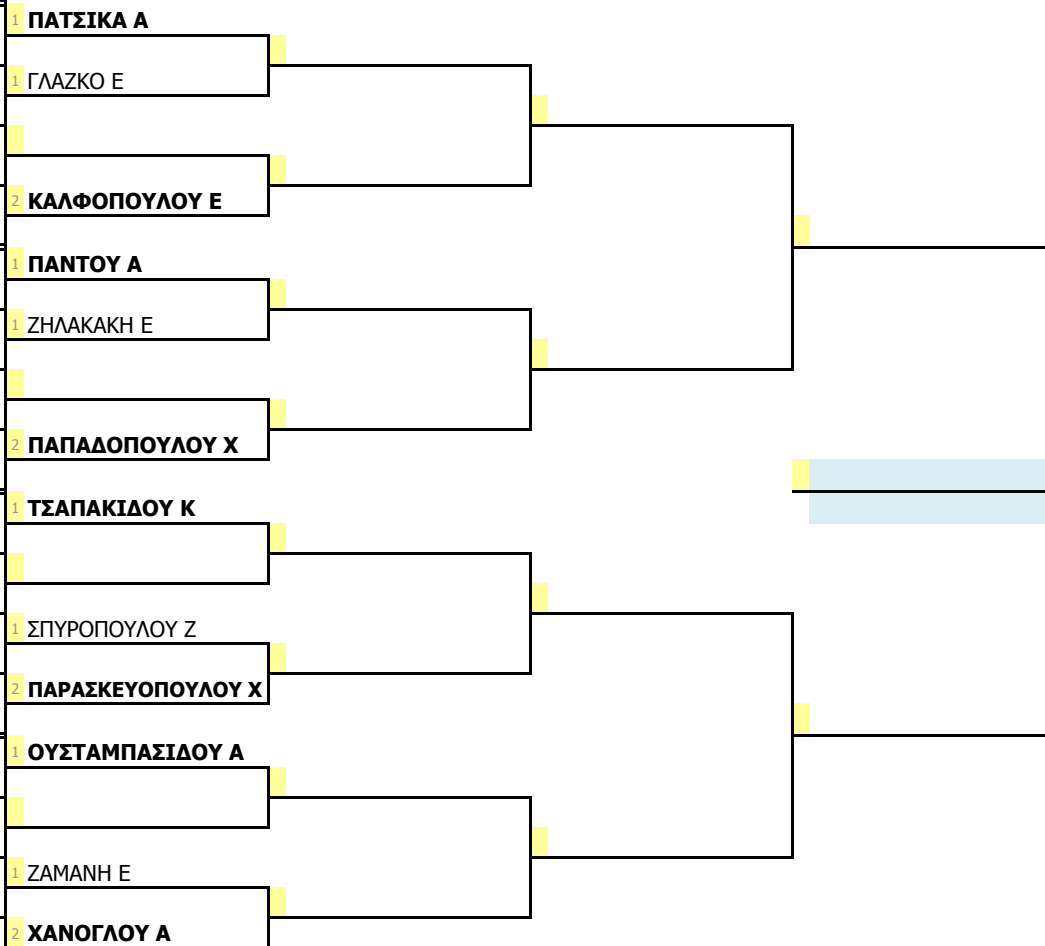

ρ15

4

K14

ρ25-ρ30

2 & w

α/α	από	seed	Pts	A.M.	Όνοματεπώνυμο	Σύλλογος
1	1	165	34953		ΠΑΤΣΙΚΑ ΑΙΚΑΤΕΡΙΝΗ	ΓΑΣ ΚΑΡΑΤΕ ΕΡΜΗΣ_η14
2	-				bye	
3	13	46,5	42550		ΓΛΑΖΚΟ ΕΛΕΟΝΩΡΑ	ΑΟ ΔΙΑΣ ΠΟΛΙΧΝΗΣ_η13
4	-				bye	
5	9	63	41414		ΠΑΣΧΟΥΔΗ ΑΝΑΣΤΑΣΙΑ	ΑΟΑ ΣΤΑΥΡΟΥΠΟΛΗΣ ΙΦΙΤΟΣ_η13
6	20	2	41734		ΜΑΥΡΟΜΑΤΗ ΜΑΡΙΑ-ΕΛΕΝΗ	ΠΑΝΘΡΑΚΙΚΟΣ ΟΑ ΚΟΜΟΤΗΝΗΣ_η12
7	-				bye	
8	6	84,5	40824		ΚΑΛΦΟΠΟΥΛΟΥ ΕΛΕΝΗ	ΟΑ ΜΑΓΝΗΣΙΑΣ_η13
9	4	94,5	41531		ΠΑΝΤΟΥ ΑΙΜΙΛΙΑ	ΤΕΝ ΑΚΑΔ ΚΡΗΤΗΣ_η13
10	-				bye	
11	12	48,5	39369		ΖΗΛΑΚΑΚΗ ΕΛΕΝΗ	ΑΟ ΚΑΒΑΛΑΣ ΜΑΚΕΔΟΝΙΚΟΣ_η13
12	-				bye	
13	14	36,4	44144		ΑΝΑΣΤΑΣΙΑΔΟΥ ΔΗΜΗΤΡΑ	ΓΑΣ ΚΑΡΑΤΕ ΕΡΜΗΣ_η12
14	15	31	35668		ΜΑΥΡΟΜΑΤΗ ΣΟΦΙΑ	ΟΑ ΛΑΓΚΑΔΑ ΘΕΣ_η13
15	-				bye	
16	7	82	39830		ΠΑΠΑΔΟΠΟΥΛΟΥ ΧΡΥΣΟΥΛΑ	ΑΟΑ ΠΑΤΡΩΝ_η14
17	8	65,5	43126		ΤΣΑΠΑΚΙΔΟΥ ΚΥΡΙΑΚΗ	ΑΟΑ ΑΣΤΕΡΑΣ ΘΕΣ_η14
18	-				bye	
19	16	31	41444		ΚΑΛΠΑΞΙΔΟΥ ΝΙΚΟΛΕΤΑ	ΟΑ ΛΑΓΚΑΔΑ ΘΕΣ_η13
20	10	61,5	39373		ΜΠΕΡΠΕΡΙΔΟΥ ΚΛΕΟΠΑΤΡΑ	ΣΑ ΔΡΑΜΑΣ_η13
21	11	58,6	41609		ΣΠΥΡΟΠΟΥΛΟΥ ΖΩΗ	ΑΟΑ ΑΣΤΕΡΑΣ ΘΕΣ_η14
22	-				bye	
23	-				bye	
24	3	95,5	43183		ΠΑΡΑΣΚΕΥΟΠΟΥΛΟΥ ΧΡΥΣΟΥΛΑ	ΟΑ ΤΟΥΜΠΑΣ_η12
25	5	93,5	41841		ΟΥΣΤΑΜΠΑΣΙΔΟΥ ΑΙΚΑΤΕΡΙΝΗ	ΑΟΑ ΚΑΤΕΡΙΝΗΣ_η12
26	-				bye	
27	19	2	45872		ΓΙΔΑ ΕΥΘΥΜΙΑ	ΟΑ ΜΑΓΝΗΣΙΑΣ_η13
28	17	28	41062		ΡΑΠΤΗ ΕΙΡΗΝΗ-ΧΡΥΣΟΒΑΛΑΝΤΟΥ	ΑΣΕ ΘΗΣΕΑΣ ΑΓ ΔΗΜΗΤΡΙΟΥ_η13
29	18	24,4	43720		ΖΑΜΑΝΗ ΕΙΡΗΝΗ	ΓΑΣ ΚΑΡΑΤΕ ΕΡΜΗΣ_η12
30	-				bye	
31	-				bye	
32	2	108	39994		ΧΑΝΟΓΛΟΥ ΑΛΙΚΗ	ΑΟΑ ΑΣΤΕΡΑΣ ΘΕΣ_η14

seeded players

1. ΠΑΤΣΙΚΑ Α
2. ΧΑΝΟΓΛΟΥ Α
3. ΠΑΡΑΣΚΕΥΟΠΟΥΛΟΥ Χ
4. ΠΑΝΤΟΥ Α

5. ΟΥΣΤΑΜΠΑΣΙΔΟΥ Α
6. ΚΑΛΦΟΠΟΥΛΟΥ Ε
7. ΠΑΠΑΔΟΠΟΥΛΟΥ Χ
8. ΤΣΑΠΑΚΙΔΟΥ Κ

επιδιορθωτής
ΚΑΔΟΓΛΟΥ ΚΩΝ