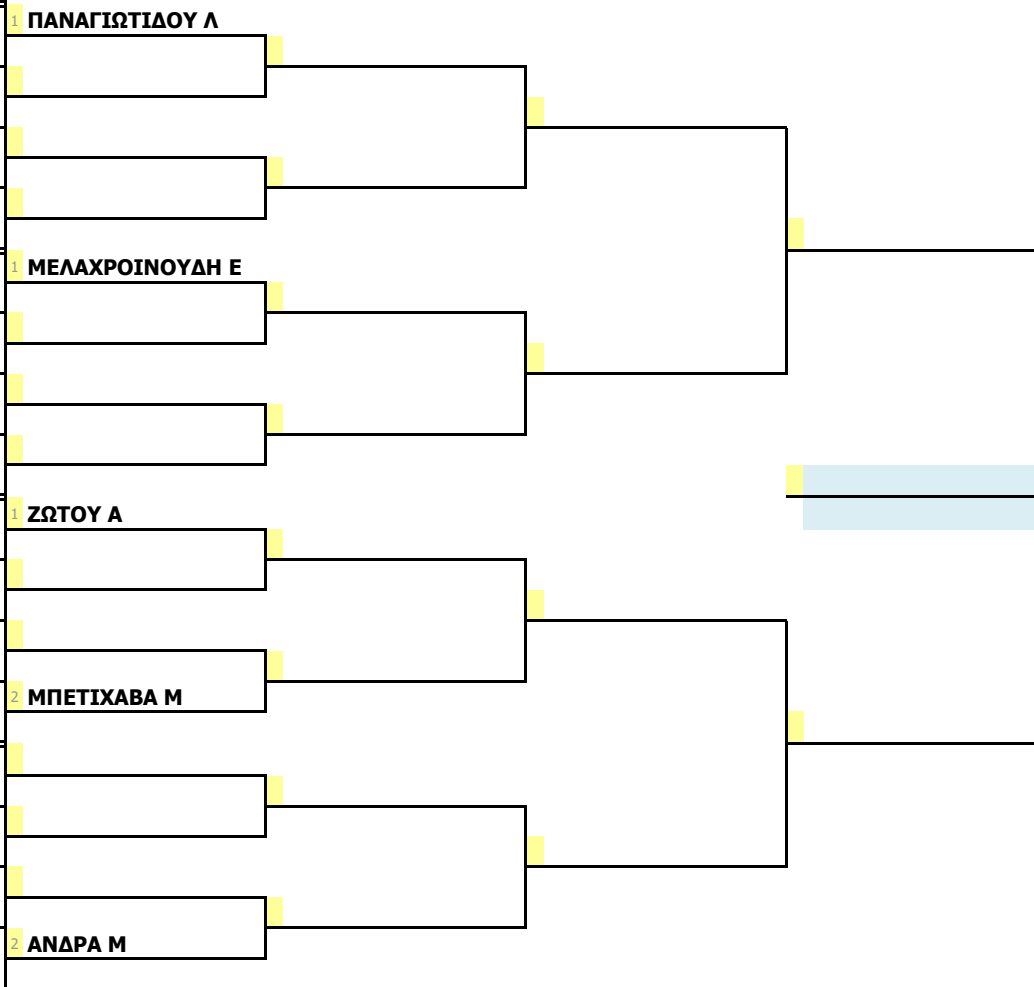

ρ7,5

4

K12

ρ12,5-ρ15

2 & w

α/α	από	seed	Pts	A.M.	Όνοματεπώνυμο	Σύλλογος
1	1	84,5	41917		ΠΑΝΑΓΙΩΤΙΔΟΥ ΛΥΔΙΑ	ΟΑ ΘΕΣΣΑΛΟΝΙΚΗΣ_η11
2	-				bye	
3	11	21,5	42741		ΔΗΜΗΤΡΑΚΟΠΟΥΛΟΥ ΚΩΝΣΤΑΝΤΙΝΑ	ΟΑ ΛΑΓΚΑΔΑ ΘΕΣ_η11
4	16	15,4	42628		ΠΑΠΑΣΤΑΜΑΤΙΟΥ ΣΟΦΙΑ	ΟΑ ΜΑΓΝΗΣΙΑΣ_η12
5	27		46384		ΠΑΠΑΔΑΚΗ-ΣΤΑΪΚΟΥ ΑΜΑΛΙΑ-ΤΕΪΛΟΡ	ΟΑ ΚΑΛΑΜΑΡΙΑΣ_η10
6	19	10	43814		ΤΖΕΒΕΛΕΚΟΥ ΧΡΙΣΤΙΝΑ	ΟΑ ΕΥΟΣΜΟΥ ΘΕΣ_η11
7	22	4,5	45957		ΠΑΠΑΧΡΗΣΤΟΥ ΘΕΟΔΩΡΑ-ΕΙΡΗΝΗ	ΟΑ ΛΑΓΚΑΔΑ ΘΕΣ_η11
8	8	29,5	40938		ΡΙΖΟΥΛΗ ΕΥΑΓΓΕΛΙΑ-ΓΕΩΡΓΙΑ	ΟΑ ΝΙΚΑΙΑ ΛΑΡΙΣΑΣ_η12
9	3	49,5	39568		ΜΕΛΑΧΡΟΙΝΟΥΔΗ ΕΛΙΣΣΑΒΕΤ	ΟΑ ΝΙΚΑΙΑ ΛΑΡΙΣΑΣ_η12
10	-				bye	
11	21	4,9	45598		ΜΠΑΛΤΑΤΖΗ ΔΑΝΑΗ-ΜΑΡΙΑ	ΟΑ ΛΑΓΚΑΔΑ ΘΕΣ_η11
12	24	3	41737		ΓΑΝΙΤΗ ΜΕΛΙΝΑ	ΠΑΝΘΡΑΚΙΚΟΣ ΟΑ ΚΟΜΟΤΗΝΗΣ_η10
13	17	14,9	43212		ΝΙΚΟΛΑΪΔΟΥ ΦΩΤΕΙΝΗ	ΟΑ ΕΥΟΣΜΟΥ ΘΕΣ_η12
14	12	20,5	45055		ΚΟΥΚΟΥΛΟΜΑΤΗ ΜΑΡΙΑ-ΤΑΝΙΑ	ΟΑ ΑΛΕΞΑΝΔΡΟΣ ΒΕΡΟΙΑΣ_η11
15	13	17	43315		ΜΙΖΙΟΥ ΜΑΛΛΑΜΑΤΗ	ΟΑ ΝΙΚΑΙΑ ΛΑΡΙΣΑΣ_η11
16	6	37,5	43262		ΣΤΟΪΚΟΥ ΕΥΑΓΓΕΛΙΑ	ΟΑ ΛΑΓΚΑΔΑ ΘΕΣ_η12
17	5	40,5	41949		ΖΩΤΟΥ ΑΦΡΟΔΙΤΗ-ΑΝΝΑ	ΑΟΑ ΠΡΩΤΑΘΛ ΚΑΒΑΛΑΣ_η12
18	-				bye	
19	23	3,9	45958		ΖΙΩΓΟΥ ΓΕΩΡΓΙΑ-ΕΙΡΗΝΗ	ΟΑ ΛΑΓΚΑΔΑ ΘΕΣ_η11
20	18	14,4	39761		ΠΑΠΑΝΙΚΟΥ ΦΩΤΕΙΝΗ	ΟΑ ΕΔΕΣΣΑΣ_η12
21	9	24,9	44592		ΤΟΡΤΟΠΙΔΟΥ ΕΛΕΝΗ	ΟΑ ΛΑΓΚΑΔΑ ΘΕΣ_η11
22	10	23,9	44659		ΒΛΑΧΟΝΙΚΟΛΗ ΓΕΩΡΓΙΑ	ΑΟΑ ΑΣΤΕΡΑΣ ΘΕΣ_η12
23	-				bye	
24	4	41,4	39074		ΜΠΕΤΣΙΧΑΒΑ ΜΑΤΘΙΛΔΗ	ΑΑ ΣΕΡΡΩΝ 2008_η12
25	7	33	41964		ΙΩΑΝΝΟΥ ΜΑΡΙΑ	ΣΑ ΣΕΡΡΩΝ_η12
26	25		42090		ΚΥΡΙΑΚΟΥ ΕΥΑΓΓΕΛΙΑ	ΑΟΑ ΠΡΩΤΑΘΛ ΚΑΒΑΛΑΣ_η10
27	26		44968		ΛΑΝΤΖΟΥ ΜΑΡΙΑ	ΟΑ ΛΑΓΚΑΔΑ ΘΕΣ_η10
28	14	15,7	40784		ΑΣΤΕΡΙΟΥ ΑΝΝΑ	ΟΑ ΒΕΡΟΙΑΣ_η12
29	20	5,5	41950		ΖΩΤΟΥ ΕΥΑΝΘΙΑ-ΦΩΤΕΙΝΗ	ΑΟΑ ΠΡΩΤΑΘΛ ΚΑΒΑΛΑΣ_η10
30	15	15,5	41927		ΛΥΜΠΕΡΗ ΕΙΡΗΝΗ	ΑΟΑ ΠΡΩΤΑΘΛ ΚΑΒΑΛΑΣ_η12
31	-				bye	
32	2	67,5	43360		ΑΝΔΡΑ ΜΑΡΙΑ	ΑΟΑ ΑΣΤΕΡΑΣ ΘΕΣ_η12

seeded players

1. ΠΑΝΑΓΙΩΤΙΔΟΥ Λ
2. ΑΝΔΡΑ Μ
3. ΜΕΛΑΧΡΟΙΝΟΥΔΗ Ε
4. ΜΠΕΤΣΙΧΑΒΑ Μ

5. ΖΩΤΟΥ Α
6. ΣΤΟΪΚΟΥ Ε
7. ΙΩΑΝΝΟΥ Μ
8. ΡΙΖΟΥΛΗ Ε

ΕΠΙΘΕΤΟΓΡΑΦΗ
ΛΑΠΠΑ ΑΙΚ